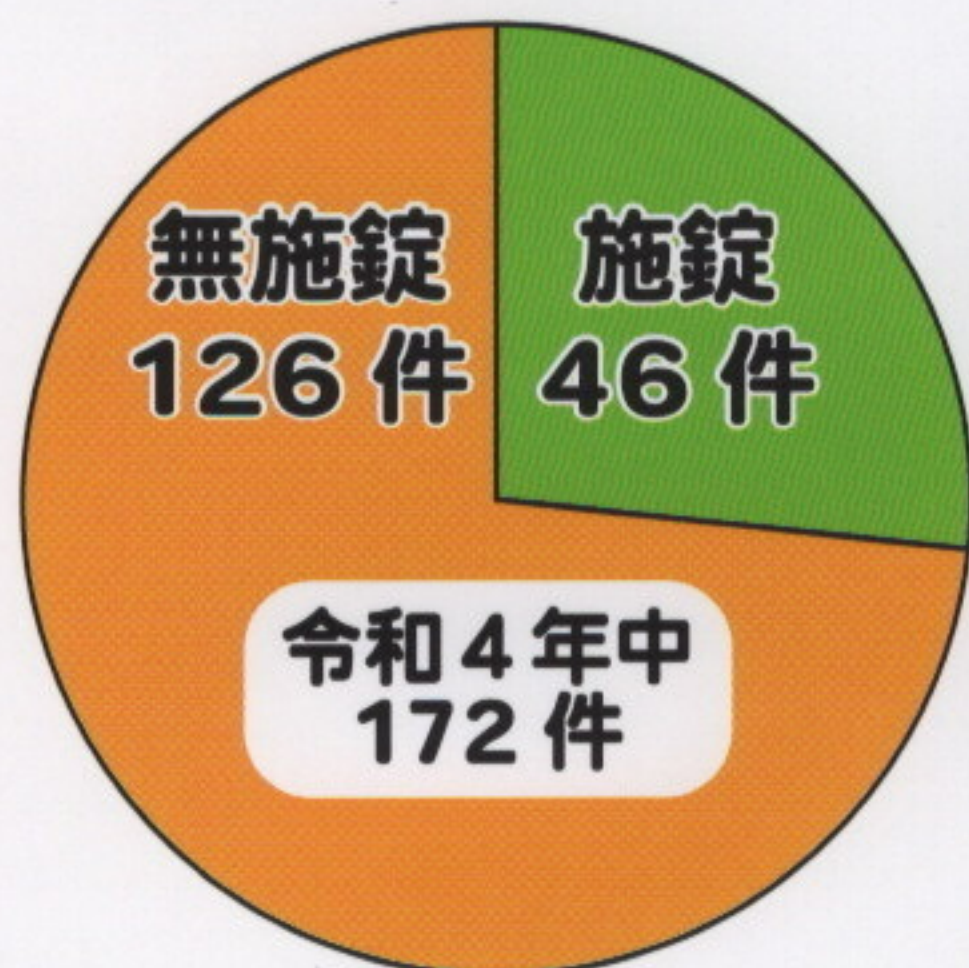

金沢中地域安全ニュース

令和5年6月号 第261号

金沢中防犯協会 ☎262-1284 金沢中警察署 ☎222-0110

いきいき安全メール

Twitter

YouTube

サポート詐欺
に注意!

ウイルスに感染しました!
セキュリティソフトの更新を
お願いします

サポート詐欺はインターネットを利用中に「ウイルスに感染した」などニセの警告画面を出して不安をあおり、これをきっかけにセキュリティソフトの更新などの不必要な契約を迫る手口の犯罪です。

【対処方法】

- ・警告画面が出ても画面の指示に従わない
- ・記載されている電話番号に電話しない
- ・警告画面が消せない場合はブラウザを強制終了するか、パソコンを再起動してください

自転車にはしっかりと鍵かけを!

防犯対策